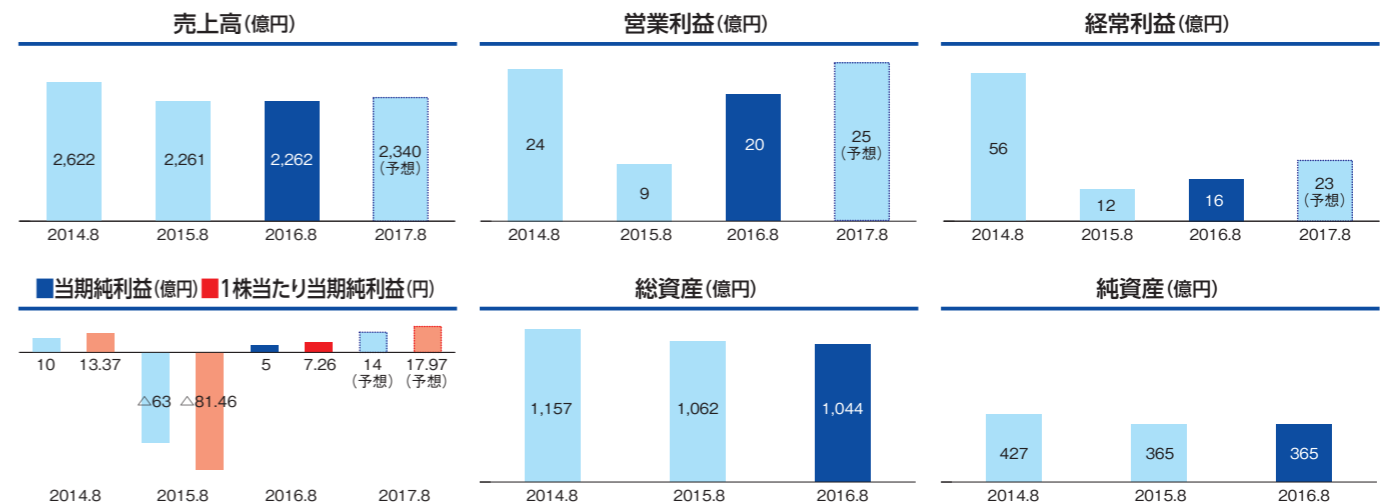

財務ハイライト

※2015年8月期より会計方針の変更及び表示方法の変更を行っております。なお、2014年8月期は過及適用後の数値を記載しております。
※2014年9月1日に連結子会社である株式会社コジマエージェンシーを吸収合併し、2015年8月期より連結財務諸表非作成会社となりました。一部、過去実績として連結の数値を記載しておりますが、単体との比較においてその影響は軽微であります。

より「快適に」「便利に」「楽しく」
くらし応援 コジマ

栃木県宇都宮市星が丘二丁目1番8号

環境に配慮したFSC®認証紙と植物油インキを使用しています。